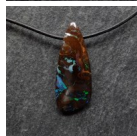

Be What You Be

Dunkle Matrix, dunkles Blau, cremige Wölkchen...zu tragen am Lederband.

Bewertung: Noch nicht bewertet

Preis

Verkaufspreis 290,00 €

inklusive 19% MwSt 46,30 €

[Stellen Sie eine Frage zu diesem Produkt](#)

33,5 mm lang

18,5 mm breit

9 mm hoch

27 ct