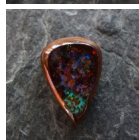

Night Flame

Geheimnisvolles Farbspiel in Tiefrot und Blau....magic...Zu tragen am Lederband...

Bewertung: Noch nicht bewertet

Preis

Verkaufspreis 880,00 €

Steuerbetrag 140,50 €

[Stellen Sie eine Frage zu diesem Produkt](#)

Beschreibung

26 mm lang

gebohrte Opale: Night Flame

19 mm breit

10 mm hoch

29 ct